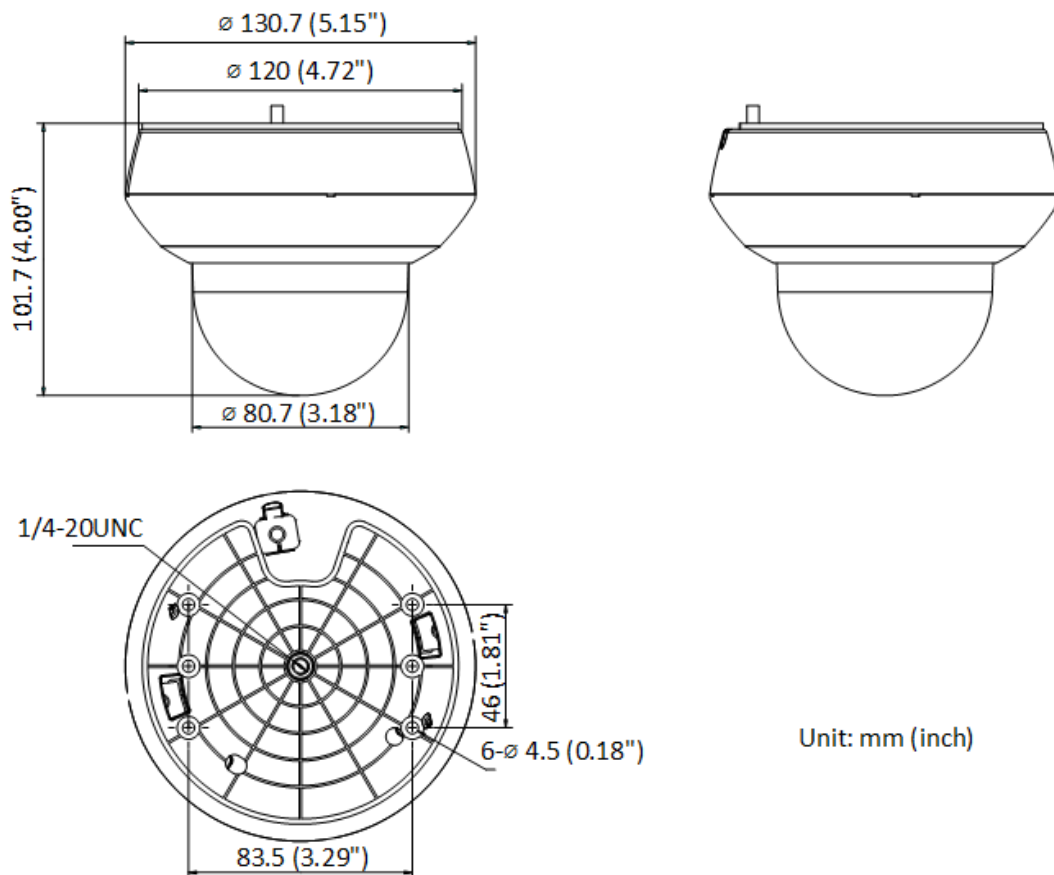

Dimension

Accessory

Optional

DS-1294ZJ-PT
Wall Mount

DS-1297ZJ
Pendant Mount
(extendable)

DS-1299ZJ
Pendant Mount

DS-1297ZJ-ES
Pendant Mount
(extendable)

DS-1297ZJ-M
Pendant Mount
(extendable)