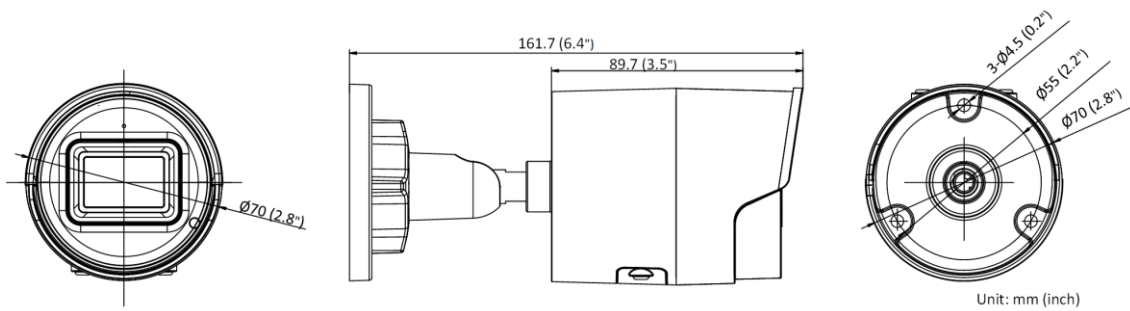

▪ Available Model

DS-2CD2046G2-IU (2.8/4/6 mm)

DS-2CD2046G2-I (2.8/4/6 mm)

▪ Dimension

▪ Accessory

▪ Optional

DS-1280ZJ-XS

Junction Box