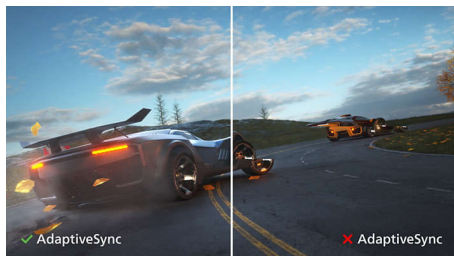

Технология Adaptive-Sync

Играенето не трябва да бъде избор между накъсан геймплей и насечени кадри. Получете плавна производителност без артефакти при почти всякаква кадрова честота с технологията Adaptive Sync, безпроблемно бързо обновяване и свръхбързо време за реакция.