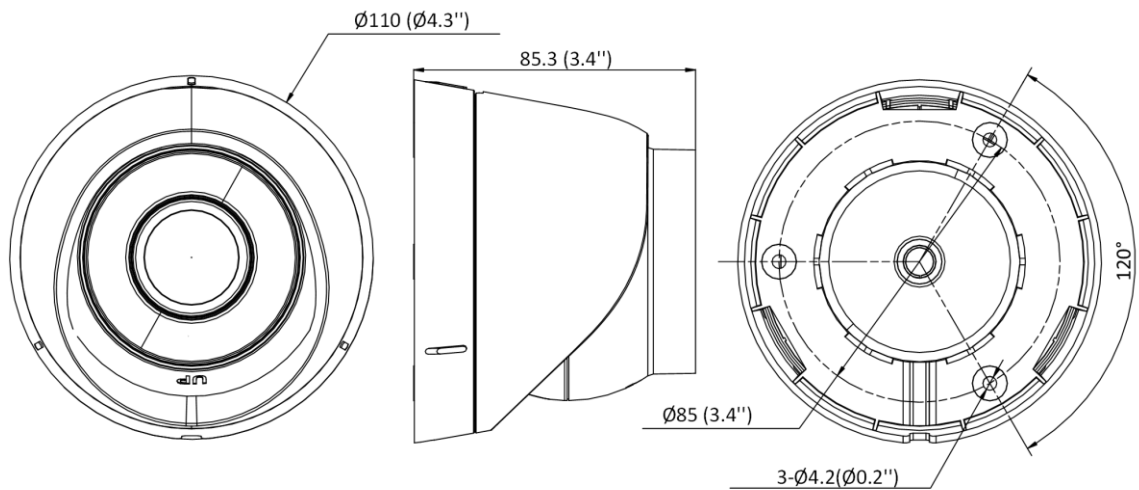

▪ Available Model

DS-2CD1343G2-IUF (2.8/4 mm)

DS-2CD1343G2-IUF(2.8/4 mm)

DS-2CD1343G2-I (2.8 mm) (Black)

▪ **Dimension**

Unit: mm (inch)

▪ **Accessory**

▪ **Optional**